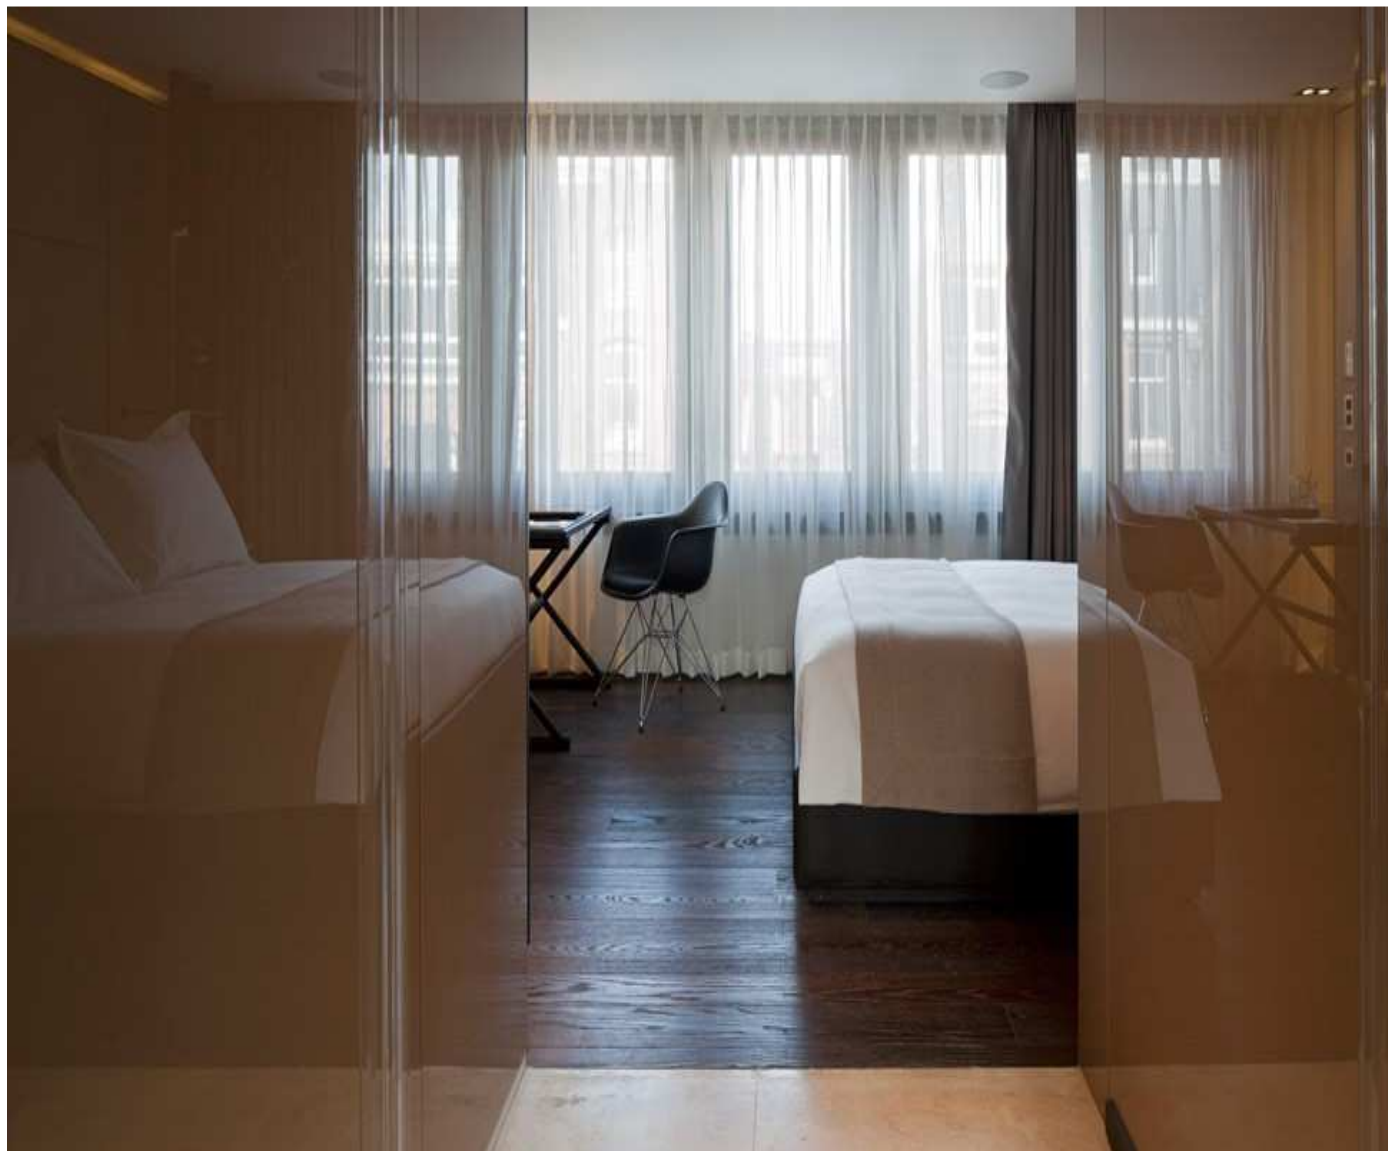

Industria Vetraria **emar** s.r.l.
I-20846 Macherio (MB) – Via Rivolta 6
Tel.(+39)039.2010251 r.a. –Fax (+39)039.2010595
www.emarmacherio.it – e-mail: emar@emarmacherio.it

AURELIO GIANNObI Industria Specchi s.r.l.
I-20831 Seregno (MB) – Via I.Nievo 28
Tel.(+39)0362.239487 r.a. –Fax (+39)0362.223129
www.giannobi.it – e-mail: giannobi@giannobi.it

Hotel, Amsterdam