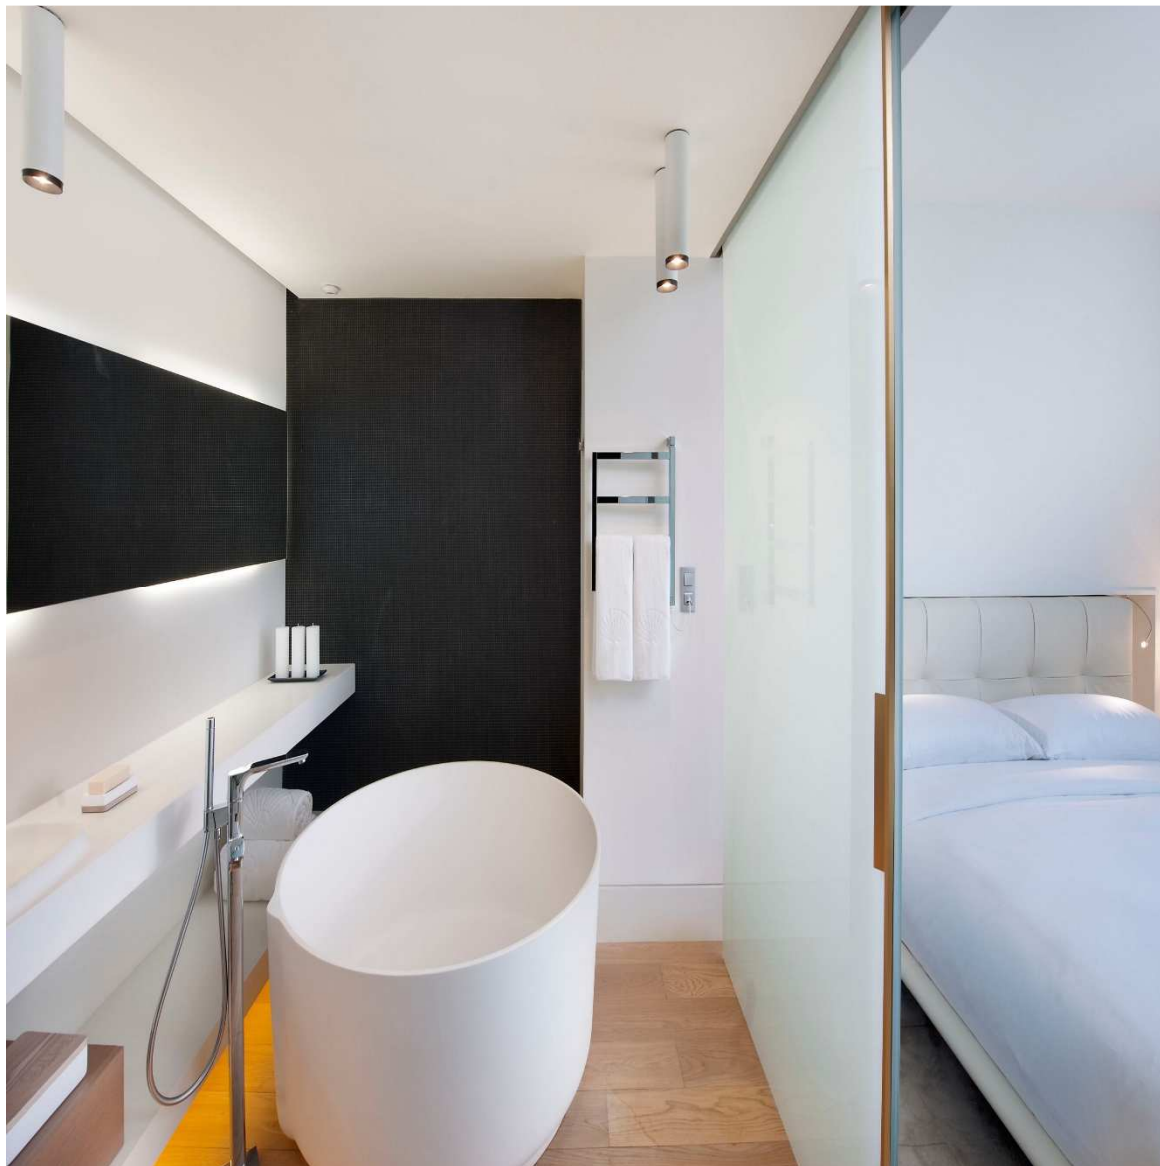

Industria Vetraria **emar** s.r.l.
I-20846 Macherio (MB) – Via Rivolta 6
Tel. (+39)039.2010251 r.a. – Fax (+39)039.2010595
www.emarmacherio.it – e-mail: emar@emarmacherio.it

AURELIO GIANNObI Industria Specchi s.r.l.
I-20831 Seregno (MB) – Via I.Nievo 28
Tel. (+39)0362.239487 r.a. – Fax (+39)0362.223129
www.giannobi.it – e-mail: giannobi@giannobi.it

Hotel, Barcelona