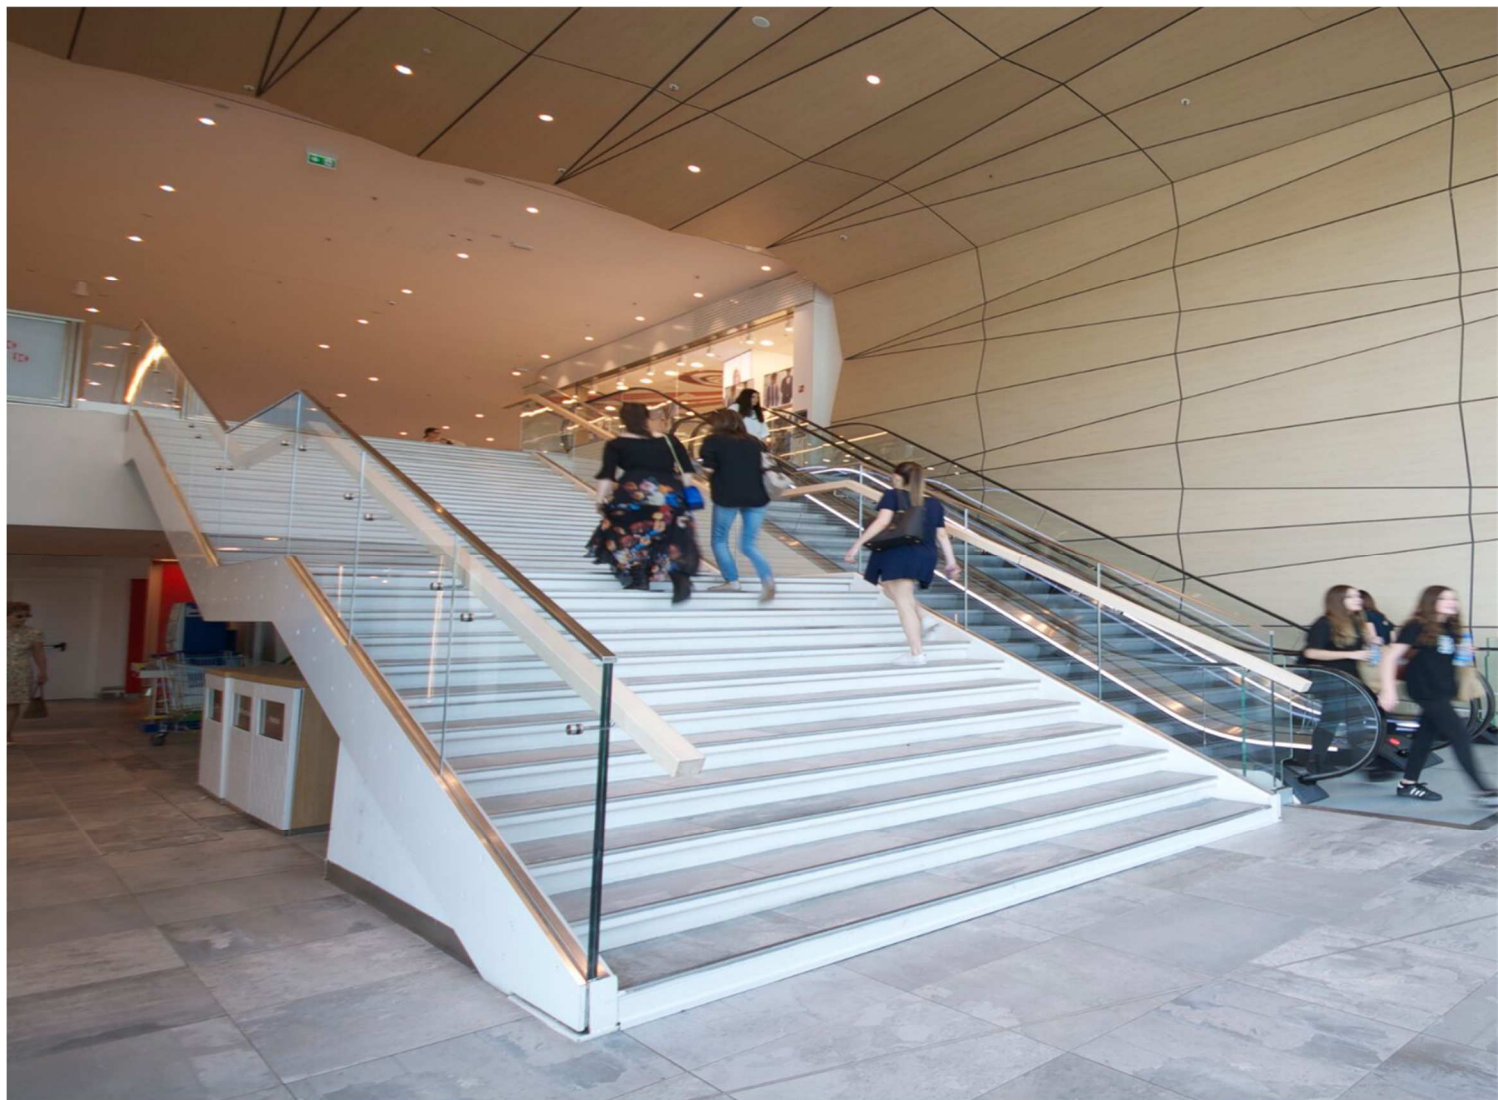

Industria Vetraria **emar** s.r.l.
I-20846 Macherio (MB) – Via Rivolta 6
Tel. (+39)039.2010251 r.a. – Fax (+39)039.2010595
www.emarmacherio.it – e-mail: emar@emarmacherio.it

AURELIO GIANNObI Industria Specchi s.r.l.
I-20831 Seregno (MB) – Via I.Nievo 28
Tel. (+39)0362.239487 r.a. – Fax (+39)0362.223129
www.giannobi.it – e-mail: giannobi@giannobi.it

Ikea, Brescia