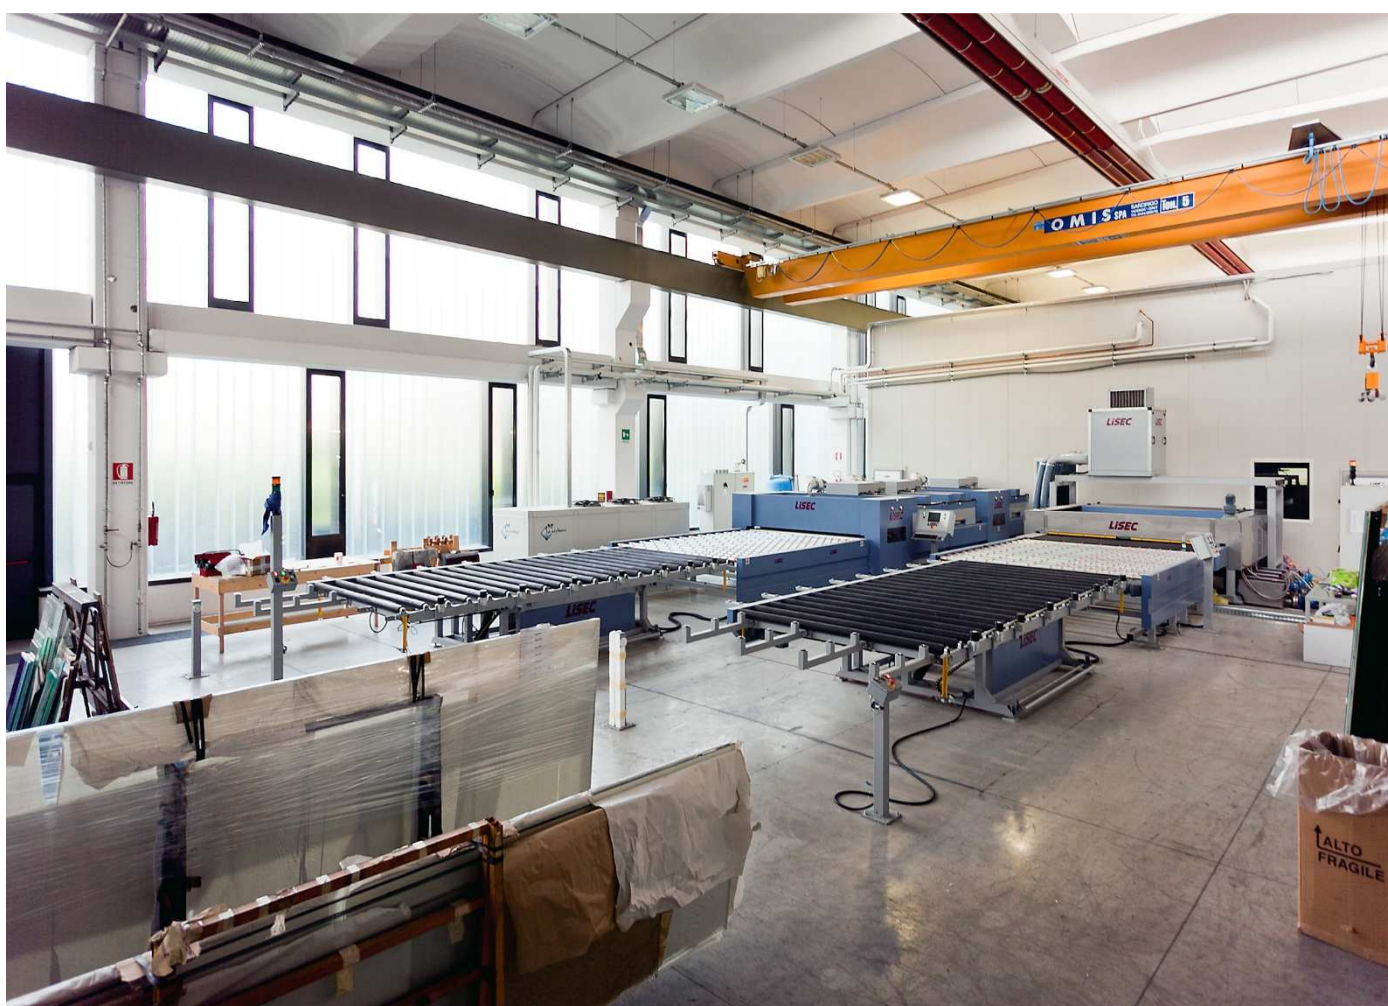

Il Vetro Stratificato è disponibile in una vasta gamma di colori e spessori.

Ogni tipo di lavorazione sulla superficie e sui bordi è possibile:

verniciatura con svariate tecniche, sabbiatura, decorazioni, molatura dei bordi con differenti tipi di profili, bisellatura con diversi tipi di inclinazioni, taglio sui bordi e sulla superficie, incisioni, ecc.